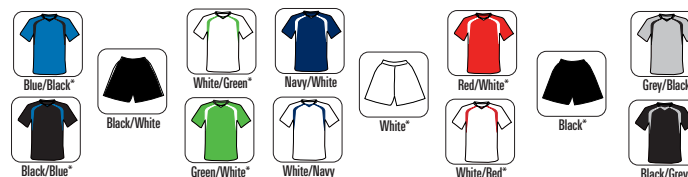

BKS026-BKS026N-BKS062-BKS062N

Ref. BKS026 camiseta adulto de manga corta.
Manga ranglan.
Contraste en pecho y espalda.
Ref. BKS026N camiseta modelo infantil.

*Colores disponibles en niño.
Ref. BKS062 bermuda adulto. Cintura elástica.
Ref. BKS062N bermuda modelo infantil.

Caja 50	BKS026	BKS026N	BKS062	BKS062N	
Pack 5					
Tejido 100% Poliéster					
Peso 150 g/m²					
Adulto S - M - L - XL - XXL					
Niño 7/8 - 9/11 - 12/14					
	Unidad	7,78	6,60	6,16	5,40
	Caja	7,08	6,00	5,60	4,90
	10 Cajas	6,80	5,76	5,38	4,70