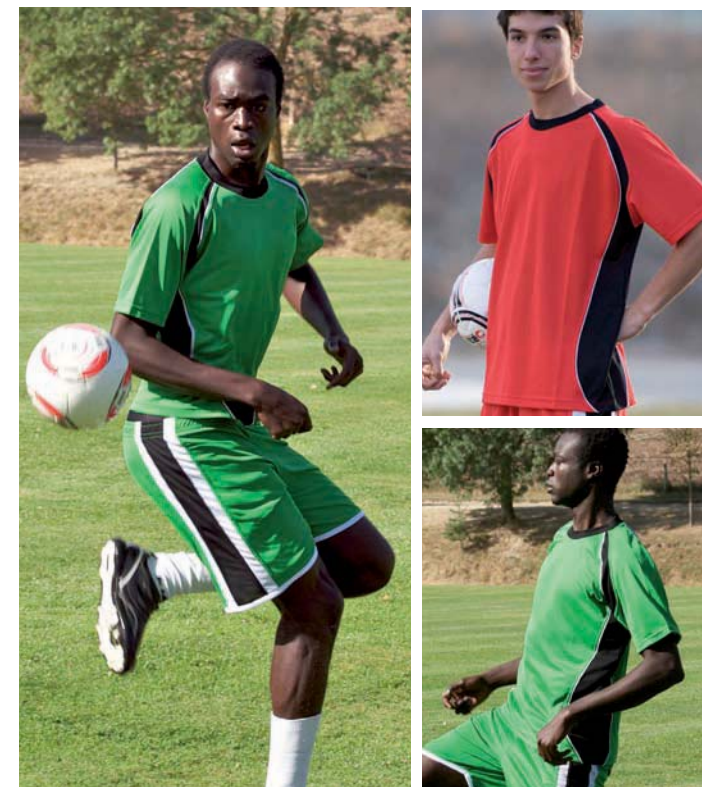

BKS012-BKS053

Ander

Modelo BKS012 camiseta de manga corta.
Manga ranglan.
Contraste en cuello, paneles laterales y ranglan.

Contrastes laterales y en el bajo.

Modelo BKS053 bermuda con cintura elástica.

BZK
Baizinka