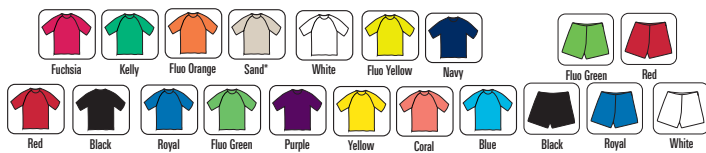

BKS072-BKS074-BKS082-BKS083 Basik

Camiseta de manga corta y manga ranglan.
Tejido de secado rápido.
Ref. BKS072 camiseta modelo hombre.
*Color disponible sólo en hombre.
Ref. BKS074 camiseta modelo niño.

Pantalones cortos.
Cintura elástica con cordón.
Tejido de secado rápido.
Ref. BKS082 bermuda modelo adulto.
Ref. BKS083 bermuda modelo infantil.

Caja 50	BKS072	BKS074	BKS082	BKS083	
Pack 5					
Tejido birdseye 100% Poliéster					
Peso 145 g/m ²					
Adulto S - M - L - XL - XXL					
Niño 3/4 - 5/6 - 7/8 - 9/11 - 12/14					
	Unidad	4,18	3,72	4,24	3,64
	Caja	3,80	3,38	3,86	3,30
	10 Cajas	3,64	3,24	3,70	3,16