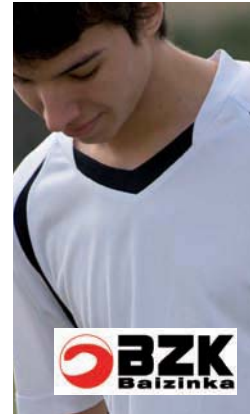

BKS024 (N) - BKS801 (N) - BKS061

Ref. BKS024 camiseta de manga larga adulto.

Ref. BKS024N camiseta de manga larga niño.

Manga ranglan.

Contraste en cuello y mangas.

Codos acolchados.

Ref. BKS801 pantalón adulto con cintura elástica y cordón.

Laterales acolchados.

Ref. BKS801N pantalón infantil con cintura elástica. Laterales acolchados.

Ref. BKS061 bermuda con cintura elástica y cordón.

Laterales acolchados.

QUICKDRY

Caja 50

Pack 10

Tejido 100% Poliéster

Peso 160 g/m²

Adulto S - M - L - XL - XXL

Niño 7/8 - 9/11 - 12/14

BKS024 BKS024N BKS801 BKS801N BKS061

Unidad 20,82 18,06 21,34 18,02 12,82

Caja 18,92 16,42 19,40 16,38 11,66

10 Cajas 18,16 15,76 18,62 15,72 11,20

BKS024- BKS024N

Black

Orange/Black

BKS801-BKS801N

Black/White

BKS061

Black