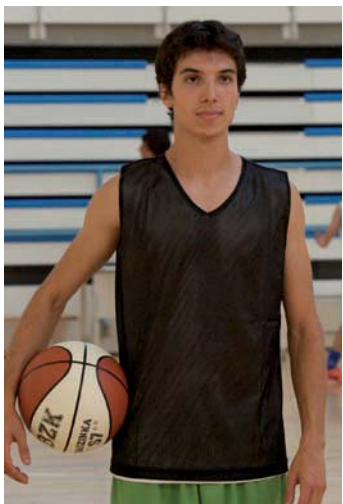

10 Cajas 5,20

Sport Red/F. Green

Fluo Yellow/Royal

BKS018-BKS018N Reversible

Camiseta de entrenamiento reversible.
100% poliéster transpirable de secado rápido.
Reversible con colores contrastados.
Ref. BKS018 modelo adulto.
Ref. BKS018N modelo infantil.