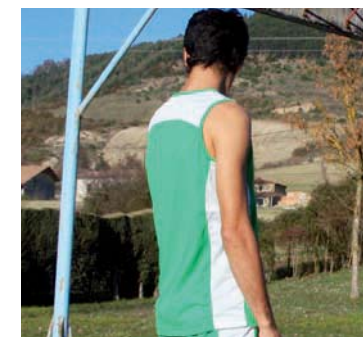

BKS032-BKS032N- BKS065-BKS065N

Ref. BKS032 camiseta de tirantes bicolor de rejilla.
Tejido de rápido secado.
Ref. BKS032N camiseta modelo infantil.
Ref. BKS065 short reversible de rejilla.
Tejido de rápido secado.

Ref. BKS065N short modelo infantil.
*Talla 3XL-4XL precio 10% extra.

BKS032 BKS032N BKS065 BKS065N

Caja 50 Pack 5

Tejido 100% Poliéster

Peso 140 g/m²

Adulto S - 4XL*

Niño 7/8 - 9/11 - 12/14

Unidad 8,76 8,04 7,38 6,14

Caja 7,96 7,30 6,70 5,58

10 Cajas 7,64 7,00 6,44 5,36

BKS032

BKS065