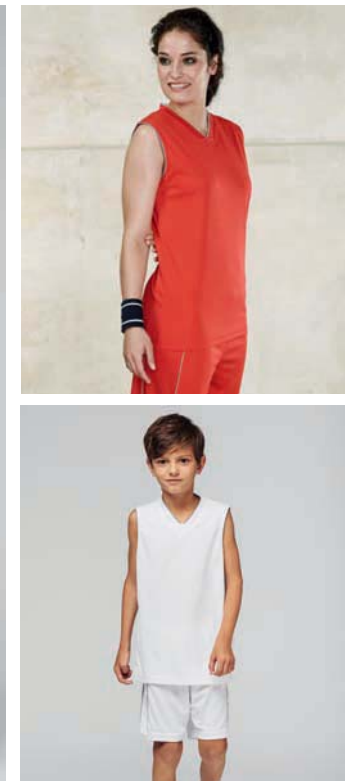

BKS017-BKS052 Marc

Ref. BKS017 camiseta adulto de tirante ancho. Contraste en cuello, hombros y laterales.

Modelo BKS052 bermuda adulto con cintura elástica y cordón.

Panel contrastado en laterales.

QUICKDRY

Caja 50

Pack 5

Tejido 100% Poliéster

Peso 160 g/m²

Tallas S - M - L - XL - XXL

BKS017 BKS052

Unidad **7,20 6,54**

Caja **6,54 5,94**

10 Cajas **6,28 5,70**