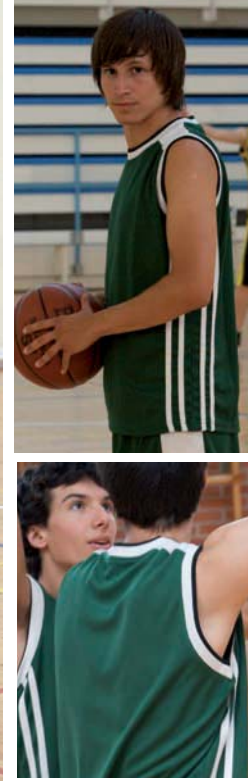

BKS029-BKS029N-BKS063-BKS063N

Ref. BKS029 camiseta de adulto sin mangas. Contraste pecho y espalda.

Cuello pico.

Ref. BKS029N camiseta modelo infantil.

Ref. BKS063 bermuda adulto. Cintura elástica con cordón.

Paneles contrastados.

Ref. BKS063N bermuda modelo infantil.

QUICKDRY BKS029 BKS029N BKS063 BKS063N

Caja 50

Pack 5

Tejido 100% Poliéster

Peso 150 g/m²

Adulto S - M - L - XL - XXL

Niño 7/8 - 9/11 - 12/14

Unidad **8,26 6,50 7,06 5,88**

Caja **7,50 5,90 6,42 5,34**

10 Cajas **7,20 5,66 6,16 5,12**